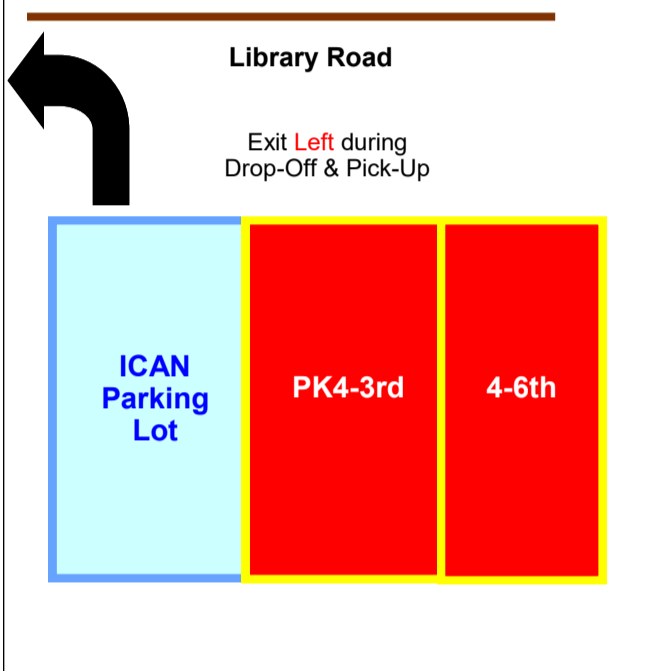

ICAN Parking Lot Information

PK4-6th

Please do not park in the street in front of the school during drop-off & pick-up.

During drop-off & pick-up please **turn left** out of the parking lot when exiting.

Office / Library / 7th-12th

We may use the sushi restaurant parking lot for drop-off & pick-up only. (Prohibit: long period of time parking)

There are three spaces in the front of the office.

ICAN駐車場情報

プリケー-6年生

お子様の送迎時に、校舎前の道路には駐車しないでください。

送迎時に駐車場から出る際、交通の妨げになりますので、必ず**左折**してください。

オフィス/図書館/7-12年生

送迎時に限り、隣のくら寿司の駐車場を利用できます。(但し、長時間の駐車はご遠慮ください。)

駐車場は、オフィス前に3台分の駐車スペースがあります。